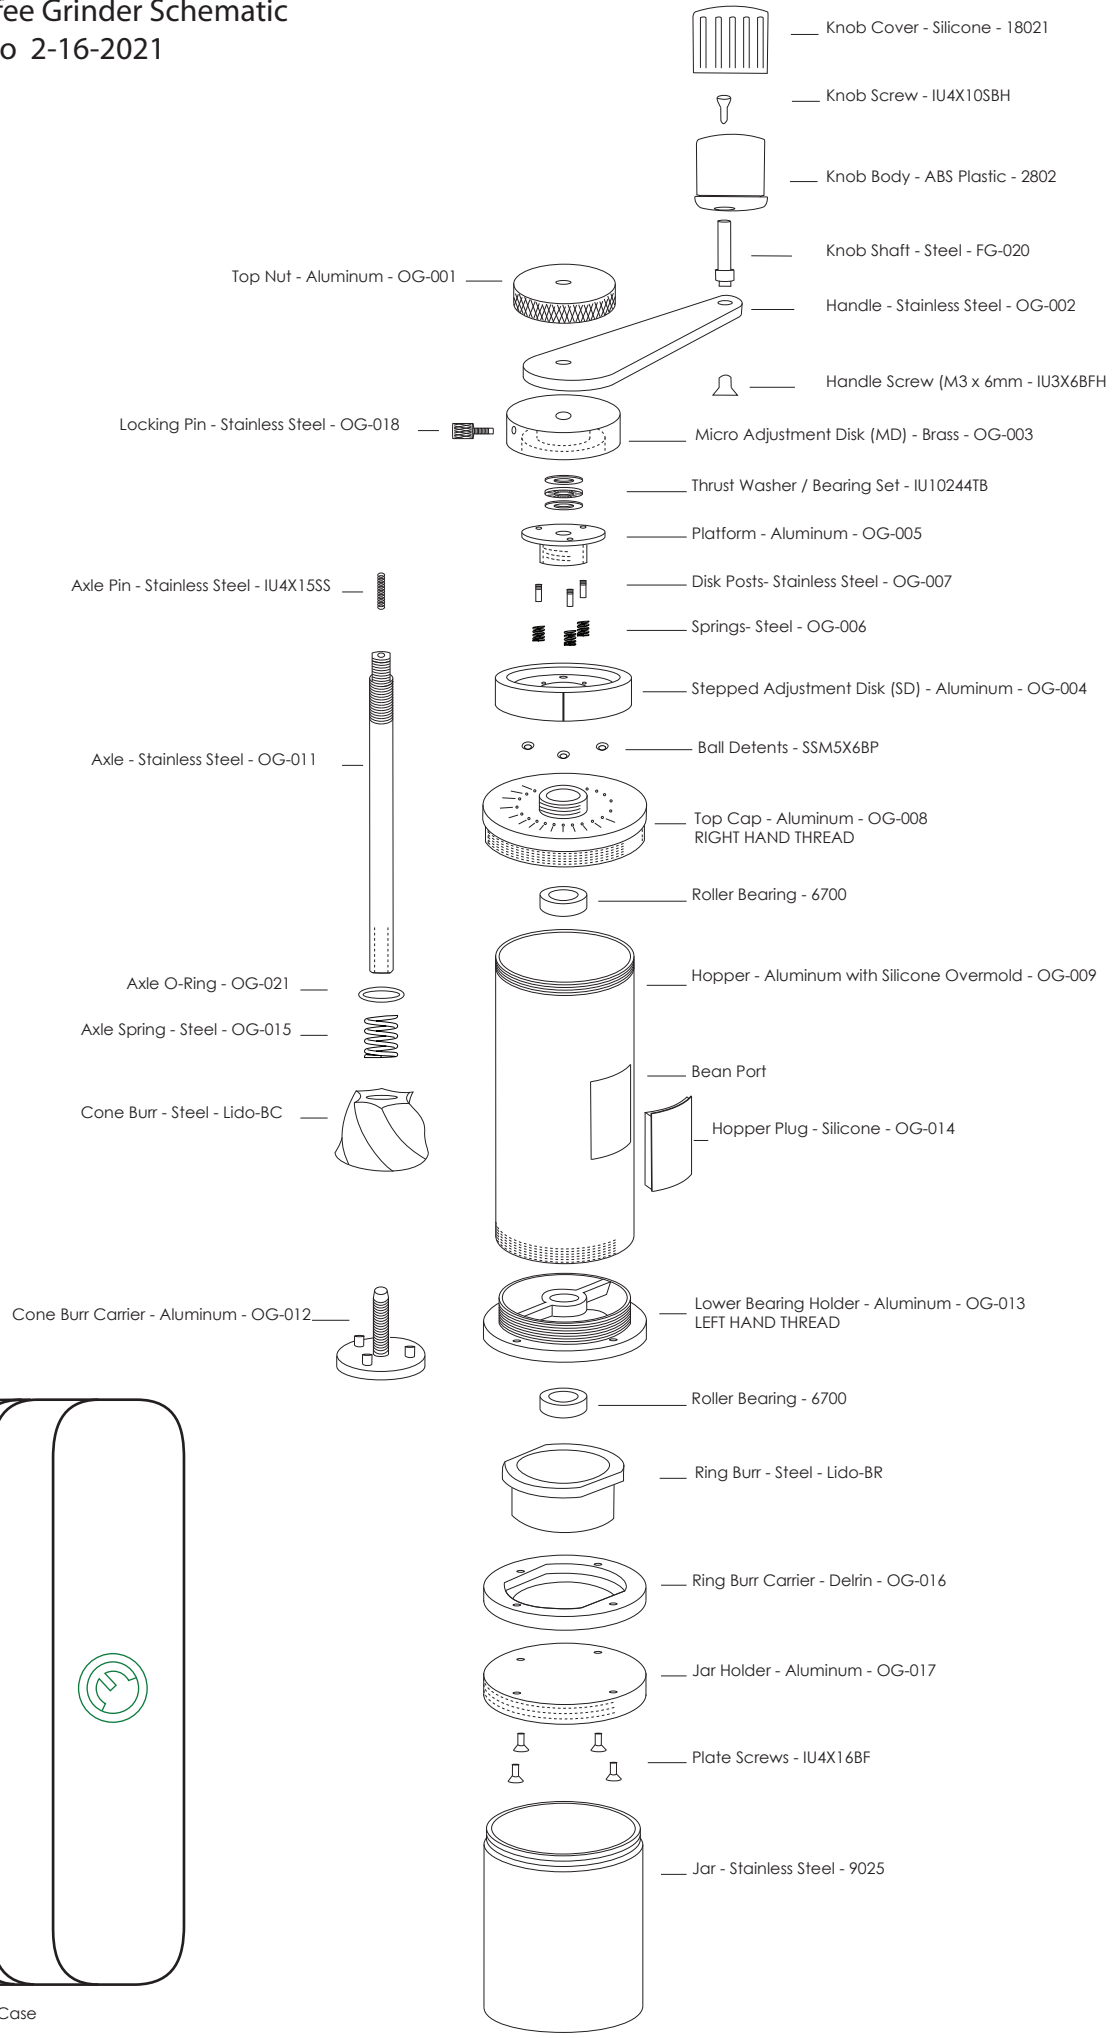

OG Manual Coffee Grinder Schematic

Orphan Espresso 2-16-2021

OG Zipper Case