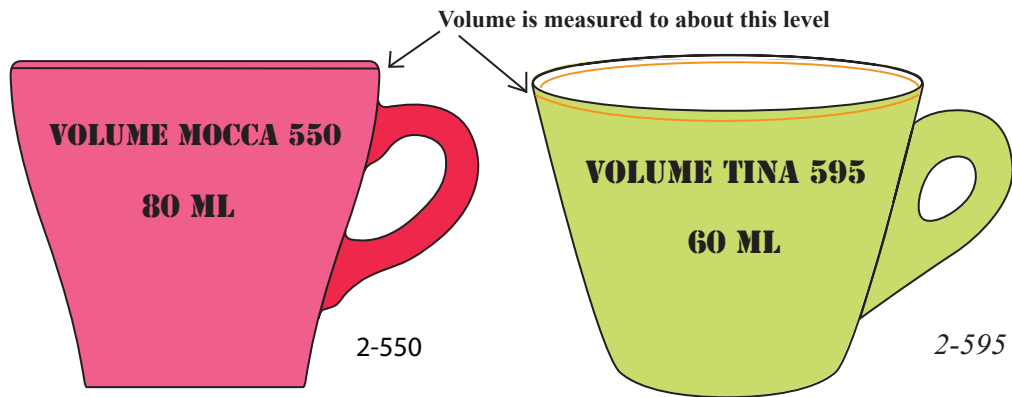

WBC Rules 2013

Inker Cups appropriate for Espresso

60ml - 90ml

Ischia 523	60ml
Mocca 550	80ml
Napoli 569	90ml
Luna 515	70ml
Carla 580	70ml
High Spot 590	70ml
Tina 595	60ml

WBC Rules 2013

Inker cups Appropriate for Cappuccino

150ml - 180ml

Mocca 552	150ml
Mocca 339	170ml
Napoli 570	170ml
Luna 516	170ml
Lara 754	180ml
High Spot 591	180ml
Tina 596	180ml